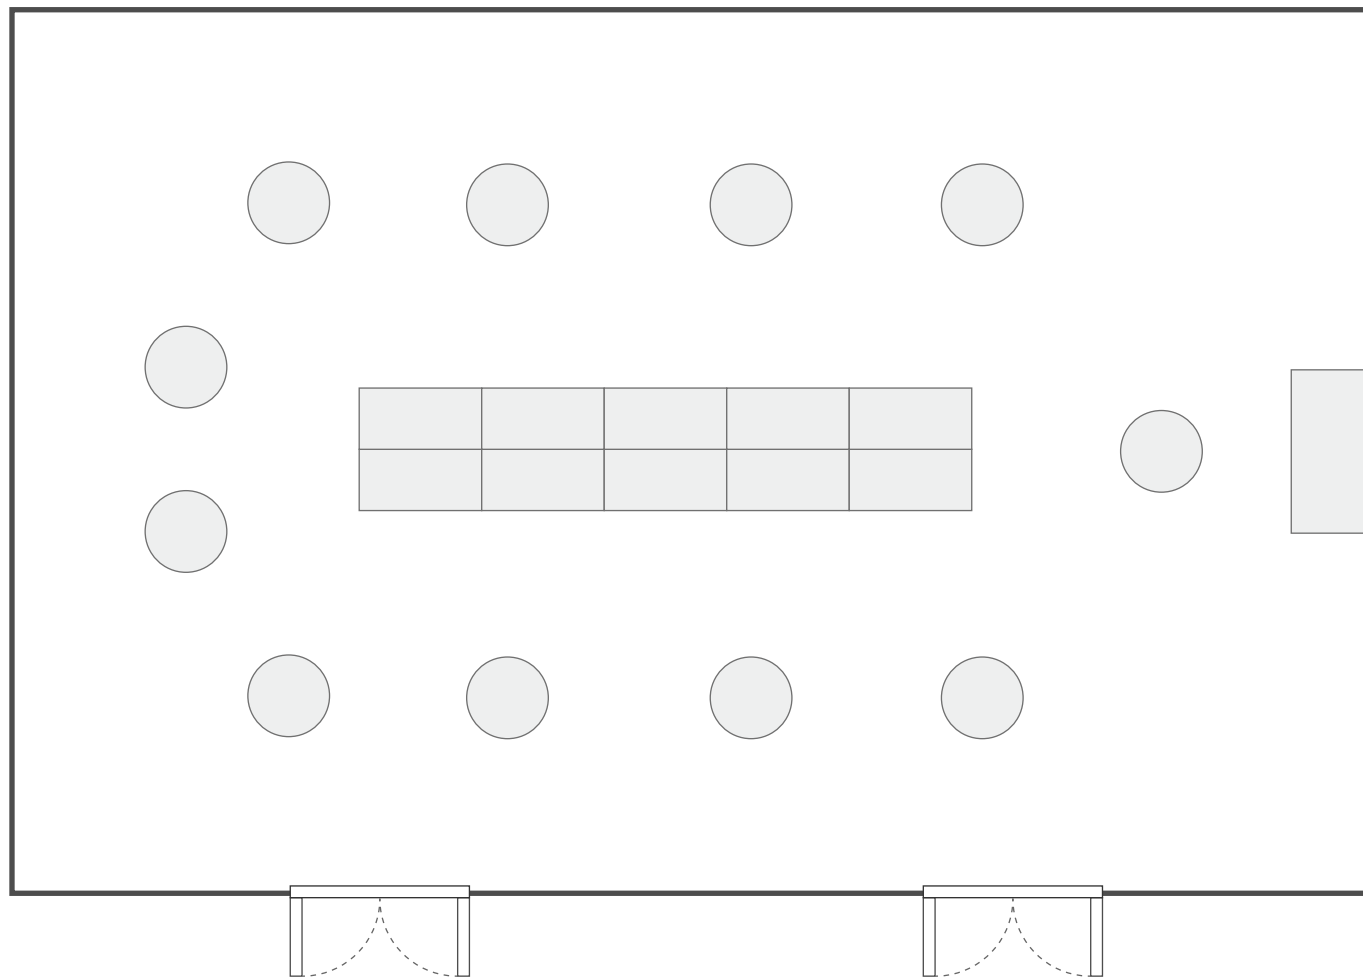

立食 (150名)

正餐 (130 名)

スクール (150名)